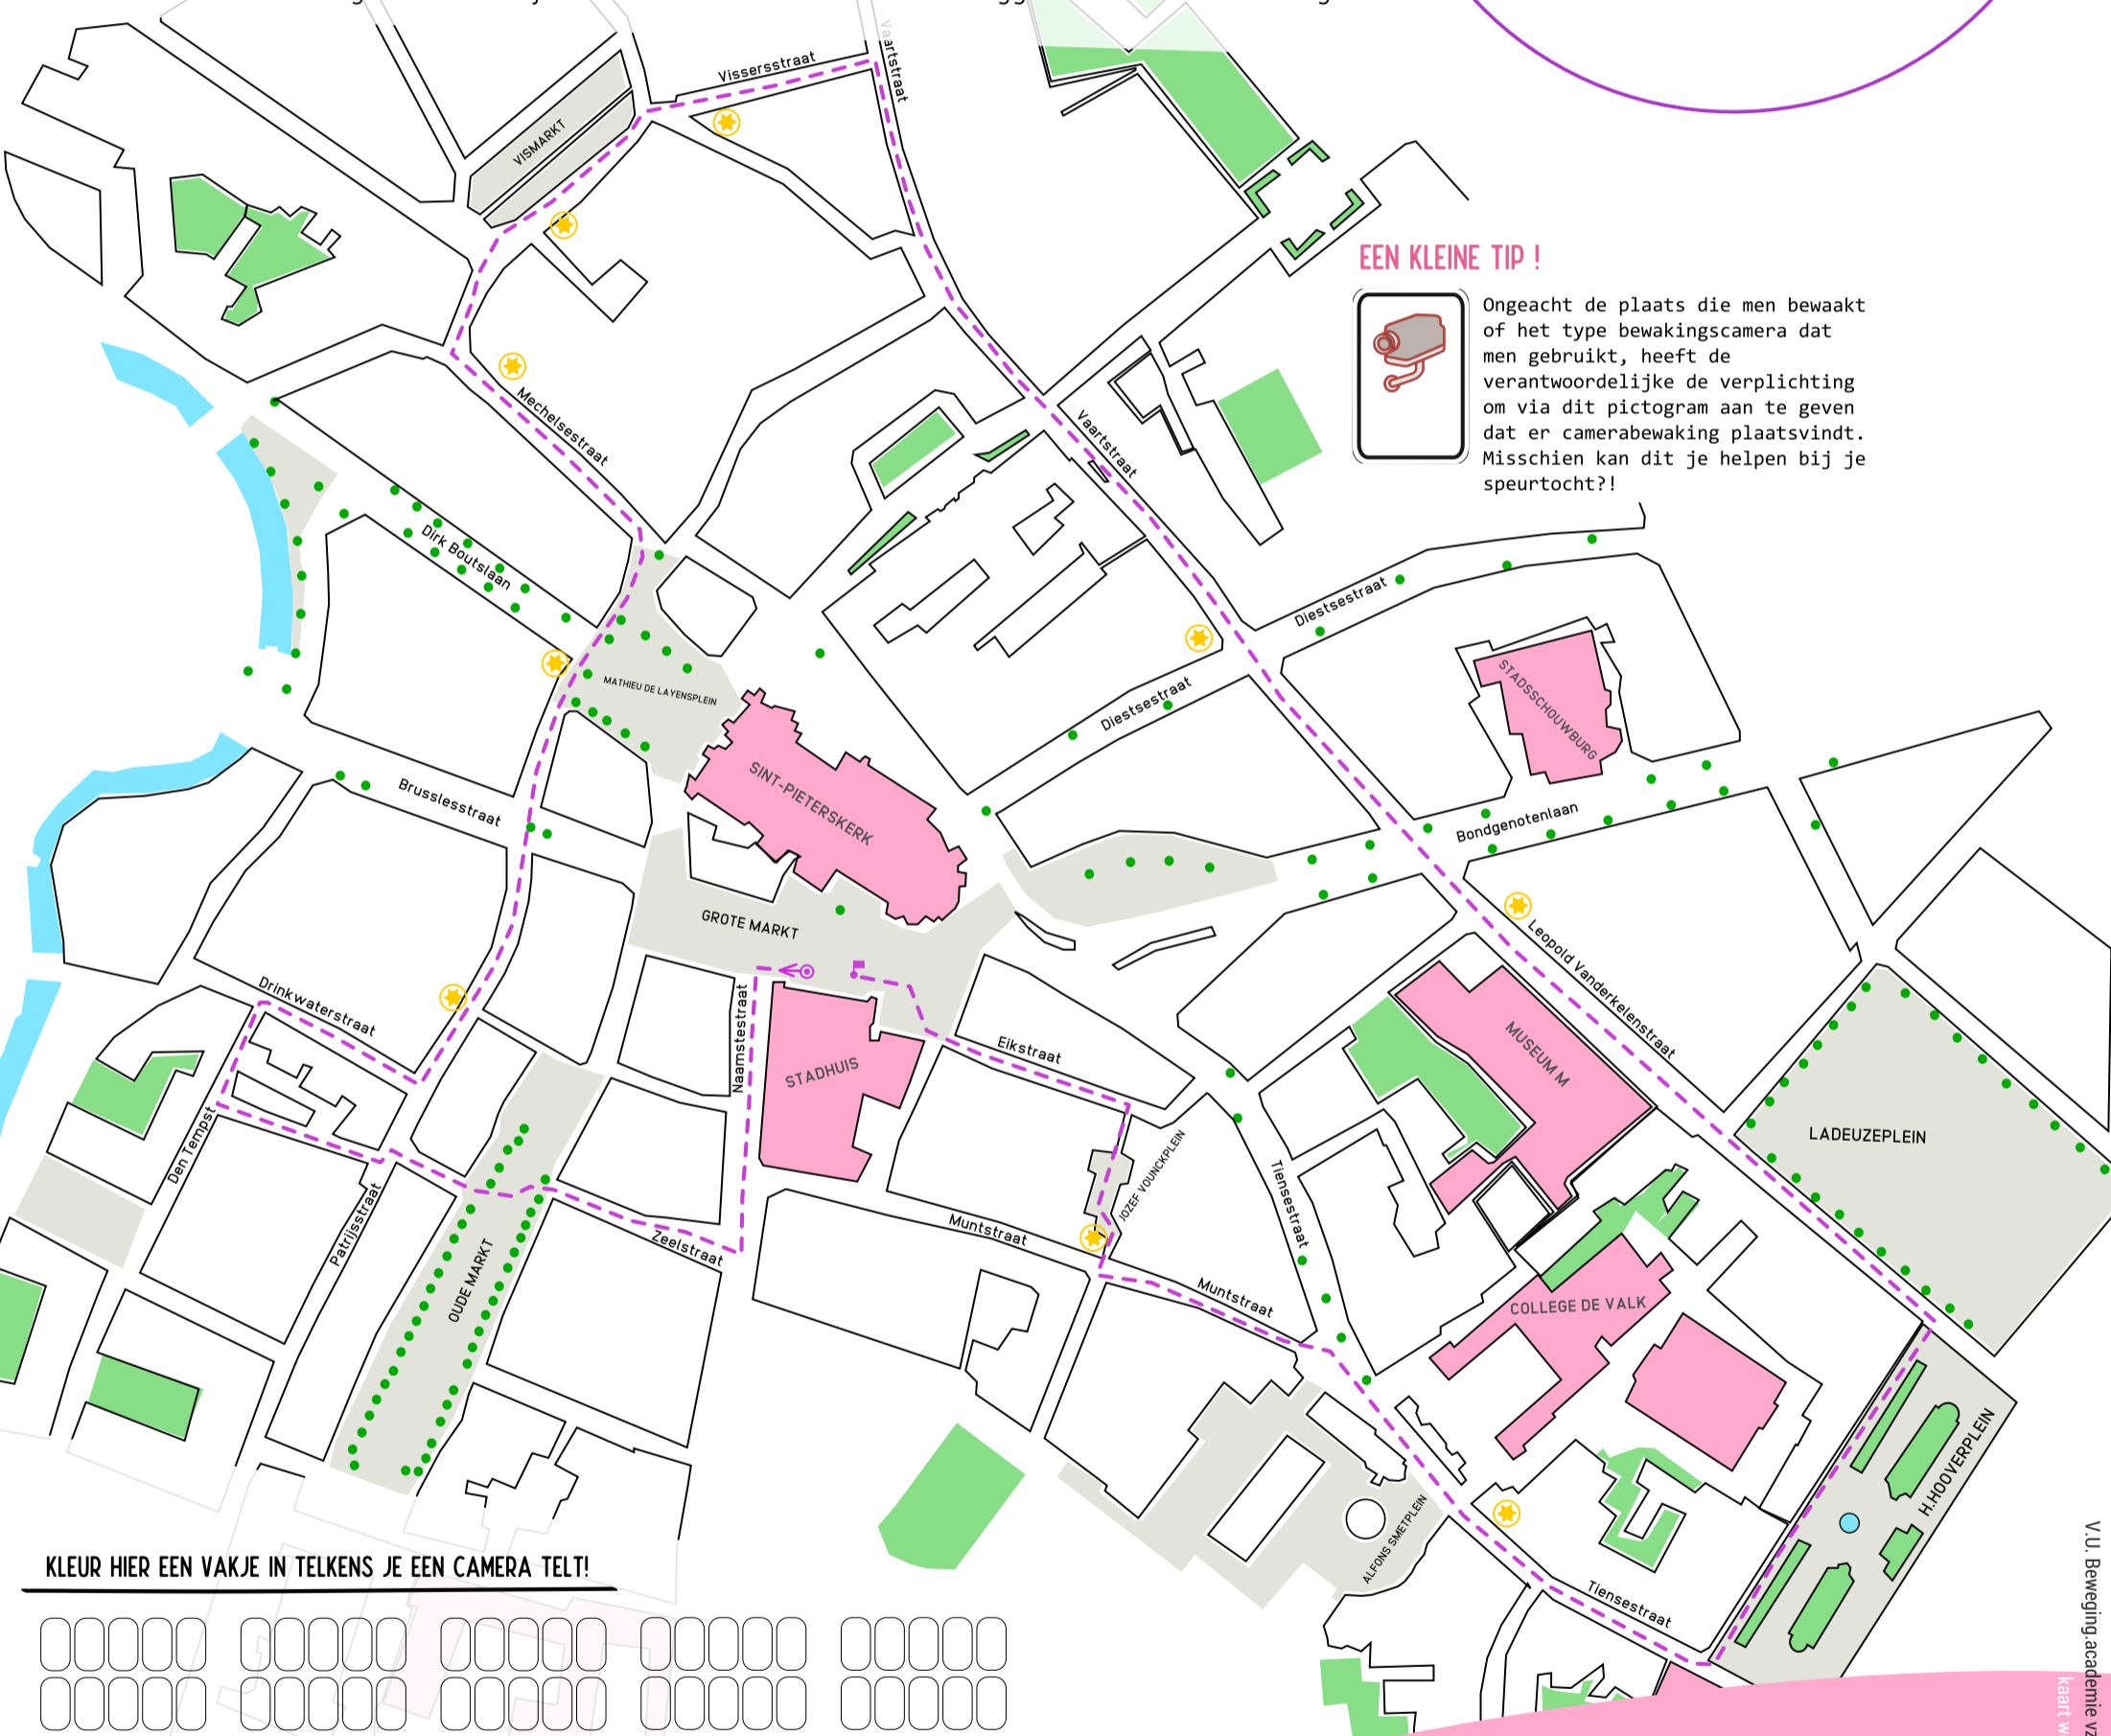

KLEUR HIER EEN VAKJE IN TELKENS JE EEN CAMERA TELT!

TOTAAL AANTAL GETELDE CAMERA'S >>

HONGER NAAR EEN BEETJE MEER?

Geen probleem... neem eens een kijkje op www.wieopwegis.be. Daar kan je bijkomende informatie over het gebruik van camera's in de publieke ruimte vinden.

WAT IS JOUW MENING?

Nu jij een WOW'er bent, zijn we benieuwd naar jouw mening! Voldeed de safari aan de verwachting? Zag je meer camera's dan verwacht of viel het een beetje tegen?

Scan deze code en vul even de korte vragenlijst in. Met jouw feedback kunnen we dan verder aan de slag!

WWW.WIEOPWEGIS.BE
WIE OP WEG IS. IS GEZIEN IS EEN PROJECT VAN: