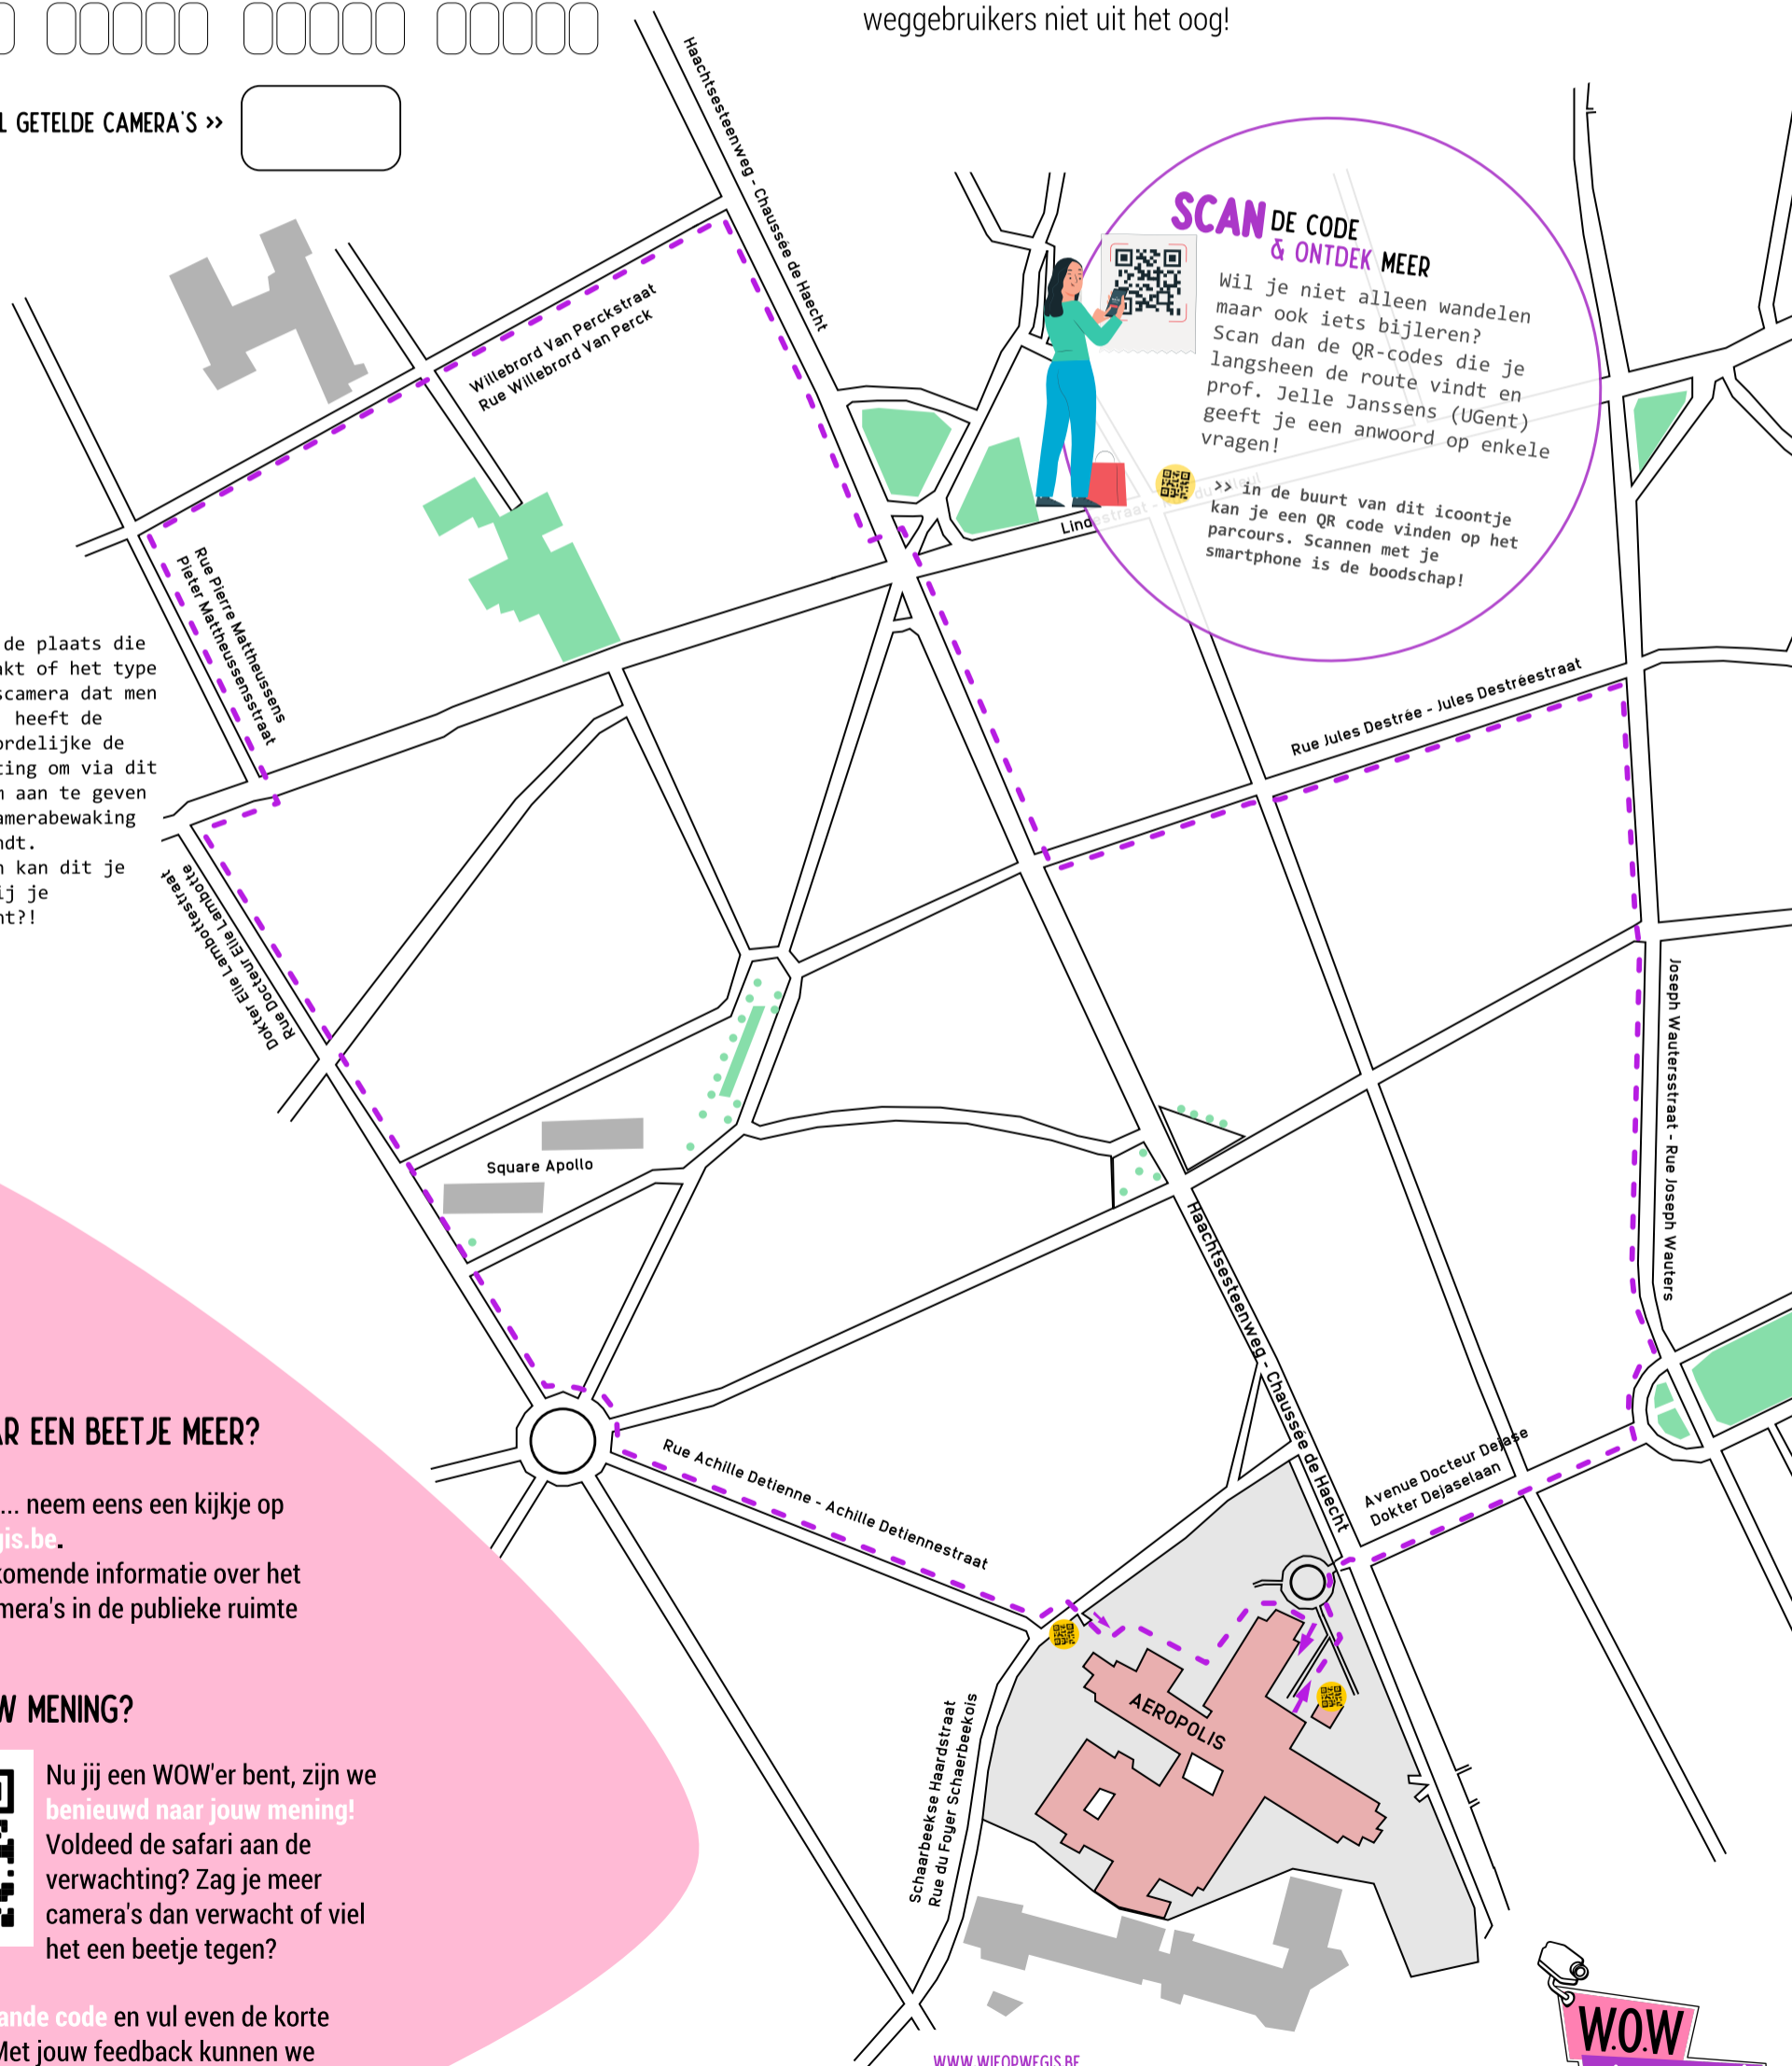

WAT IS JOUW MENING?

Nu jij een WOW'er bent, zijn we benieuwd naar jouw mening! Voldeed de safari aan de verwachting? Zag je meer camera's dan verwacht of viel het een beetje tegen?

Scan bovenstaande code en vul even de korte vragenlijst in. Met jouw feedback kunnen we dan verder aan de slag!