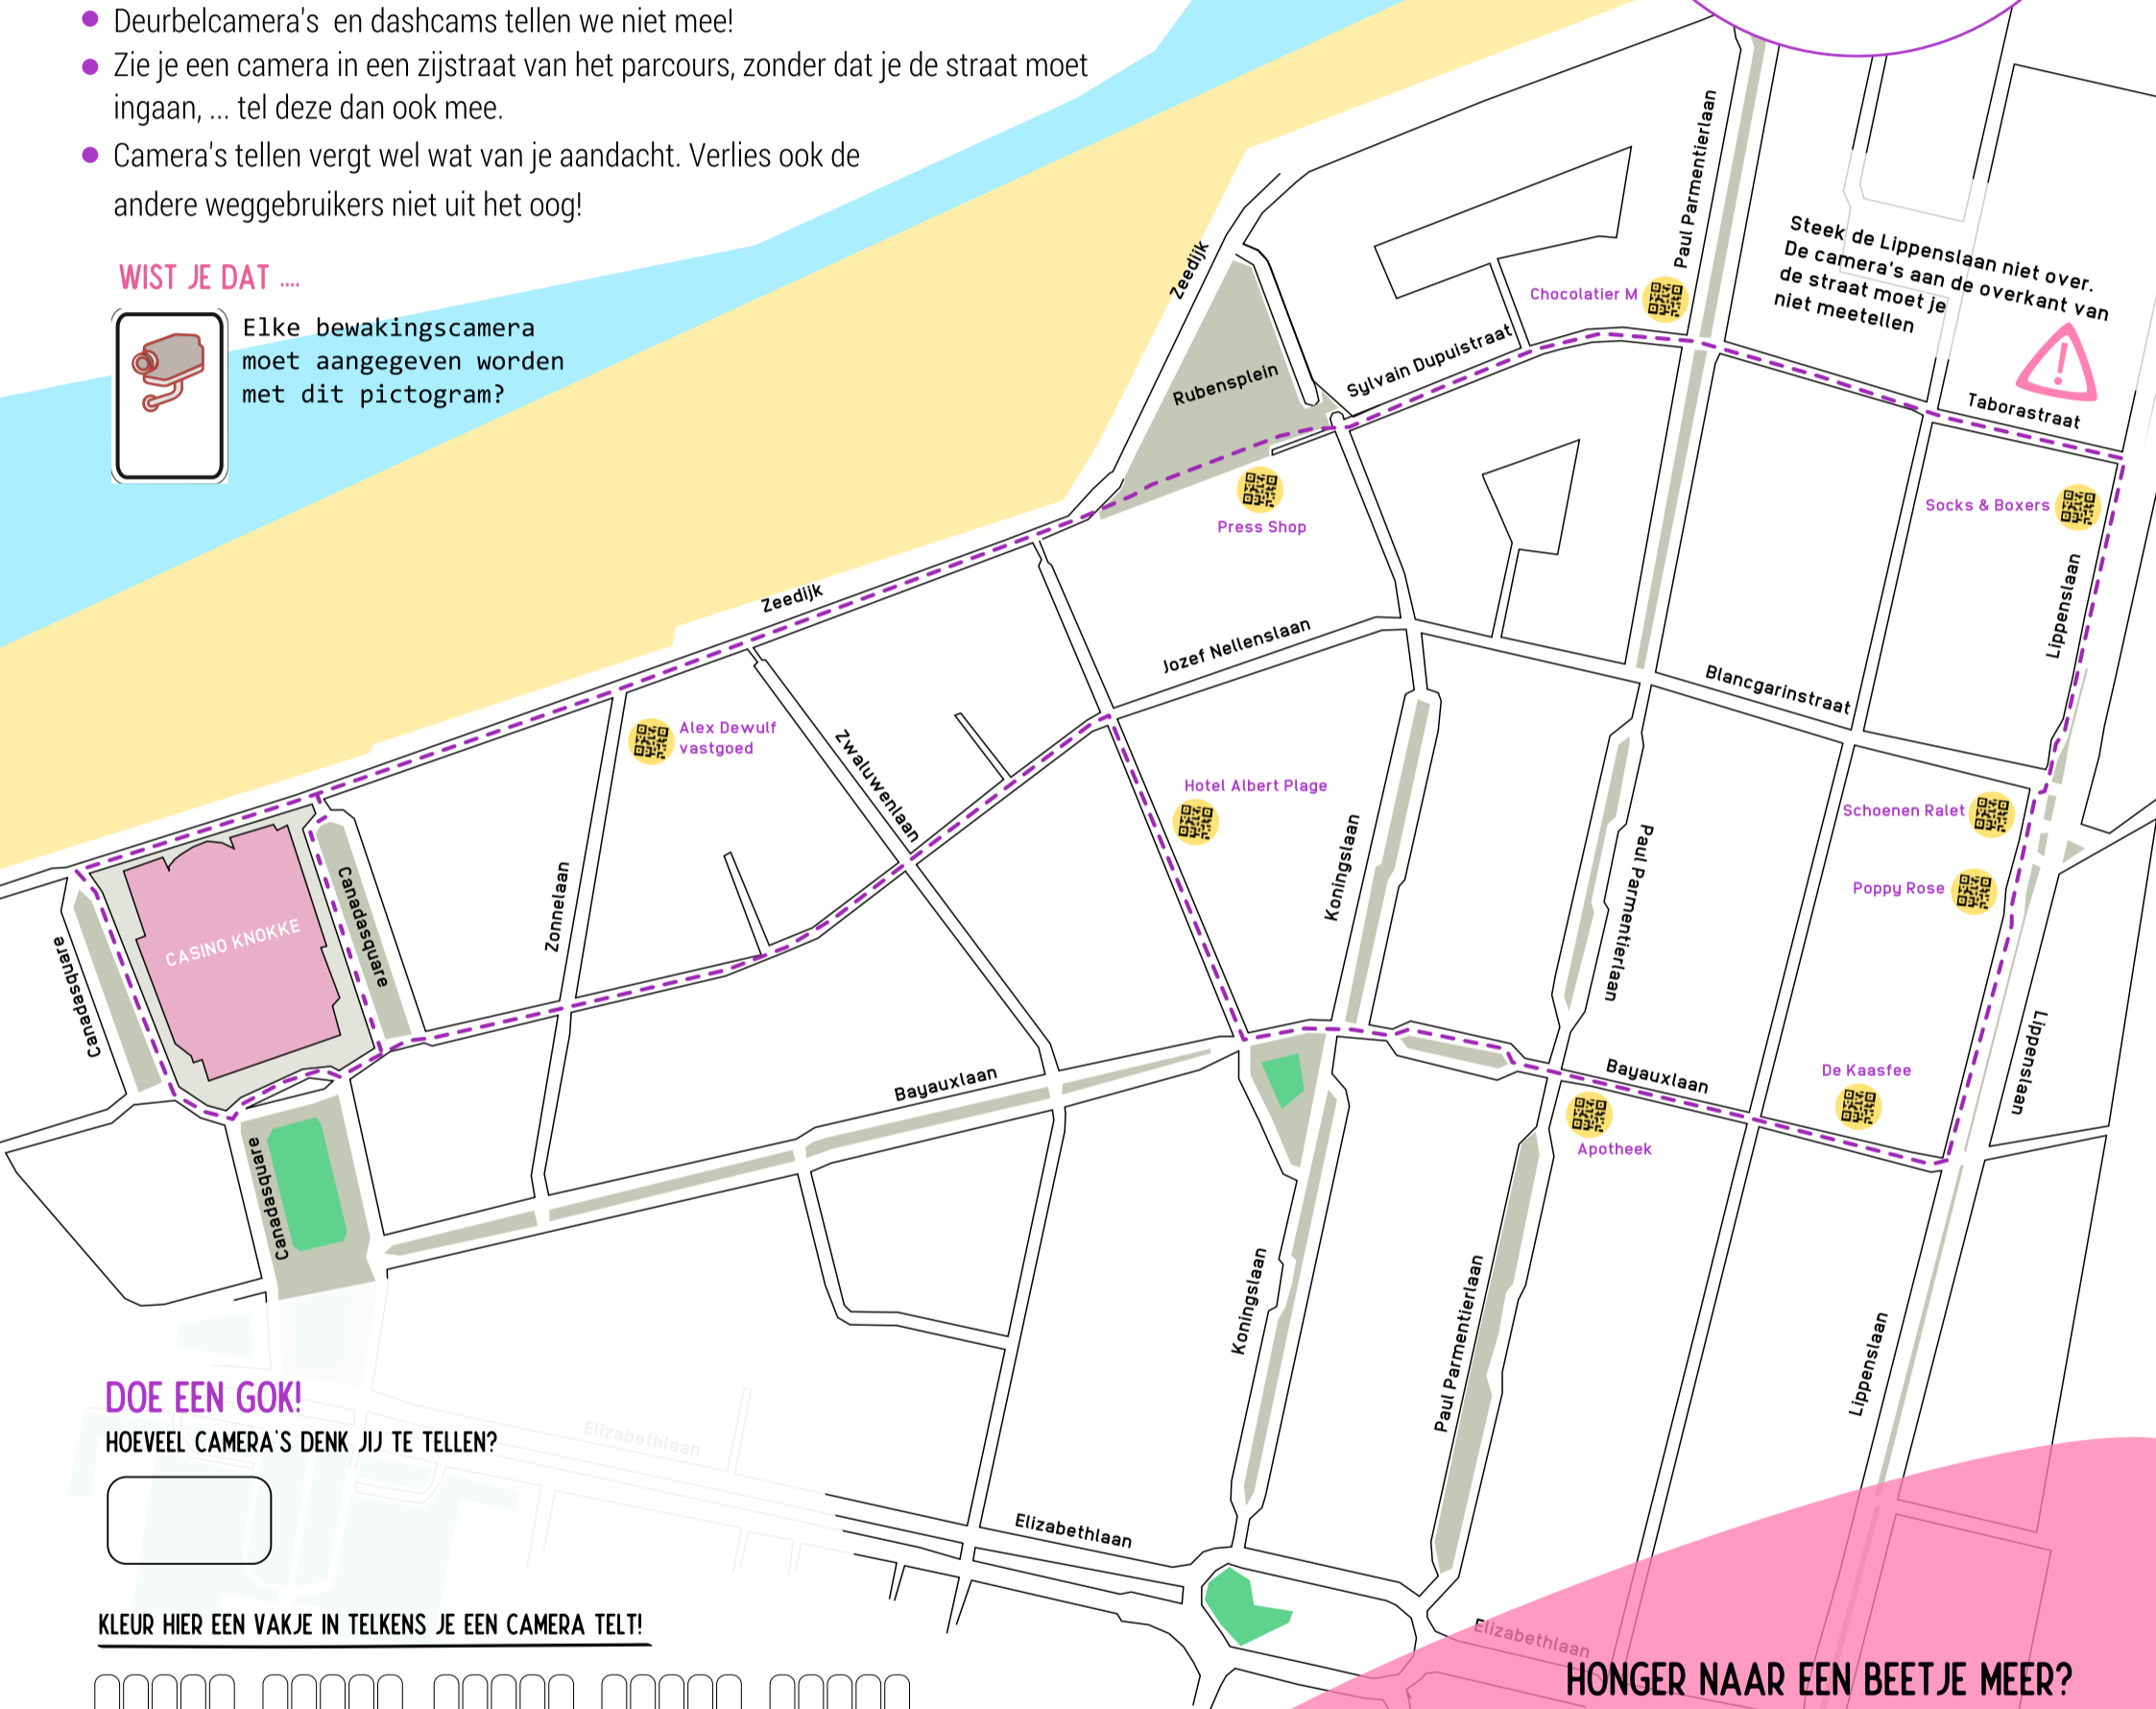

WIST JE DAT ....

Elke bewakingscamera moet aangegeven worden met dit pictogram?

DOE EEN GOK!

HOEVEEL CAMERA'S DENK JIJ TE TELLEN?

KLEUR HIER EEN VAKJE IN TELKENS JE EEN CAMERA TELT!

☐	☐	☐	☐	☐
☐	☐	☐	☐	☐
☐	☐	☐	☐	☐
☐	☐	☐	☐	☐
☐	☐	☐	☐	☐
☐	☐	☐	☐	☐

TOTAAL AANTAL GETELDE CAMERA'S

≈

HONGER NAAR EEN BEETJE MEER?

Geen probleem... neem eens een kijkje op www.wieopwegis.be. Daar kan je bijkomende informatie over het gebruik van camera's in de publieke ruimte vinden.

WAT IS JOUW MENING?

Nu jij een WOW'er bent, zijn we benieuwd naar **jouw mening!** Voldeed de safari aan de verwachting? Zag je meer camera's dan verwacht of viel het een beetje tegen?
Scan deze code en vul even de korte vragenlijst in. Met jouw feedback kunnen we dan verder aan de slag!

WWW.WIEOPWEGIS.BE

WIE OP WEG IS. IS GEZIEN IS EEN PROJECT VAN: